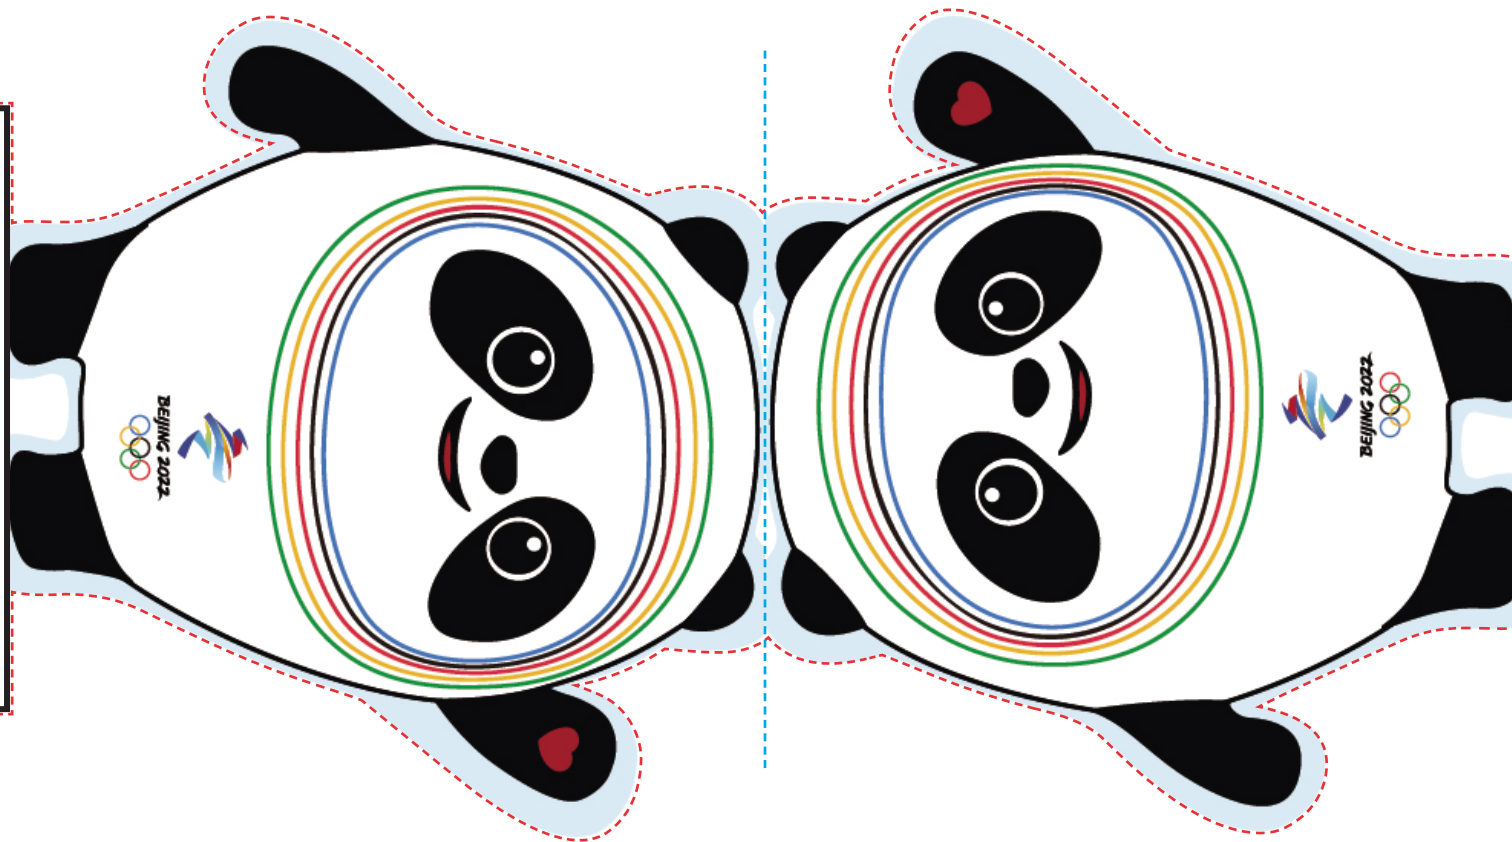

VYSTŘIHNÍ SI SVÉHO MASKOTA OLYMPIJSKÝCH HER PEKING 2022

HRDÝ PARTNER
ČESKÉHO OLYMPIJSKÉHO TÝMU

BING DWEN DWEN

OLYMPIJSKÝ FESTIVAL
BEIJING 2022

ohyb

střih

VYSTŘIHNI SI SVÉHO MASKOTA PARALYMPIJSKÝCH HER PEKING 2022